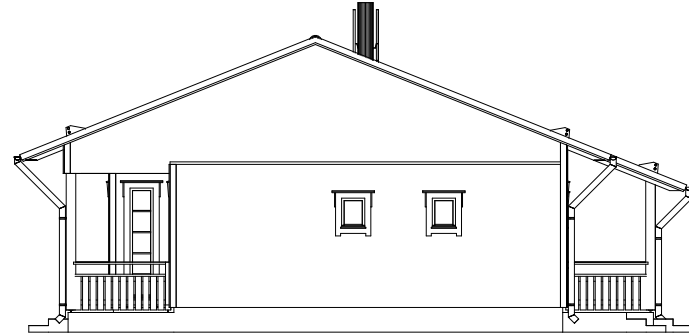

Classic 98	
Pohjaluonnos 1:100	
Huoneistoala	98m ²
Kerrosala(250)	113m ²

1:100