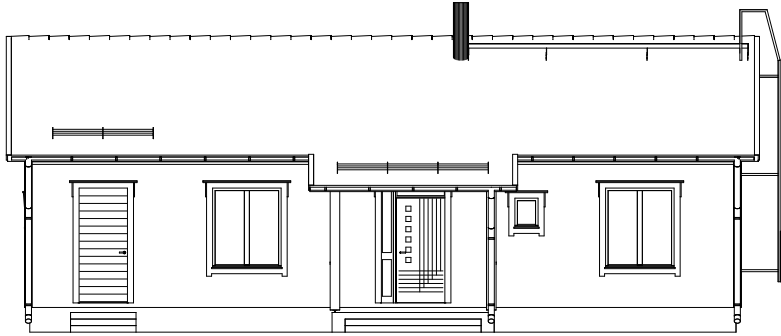

Classic 98	
Pohjaluonnos 1:100	
Huoneistoala	98m ²
Kerrosala(250)	113m ²

1:100