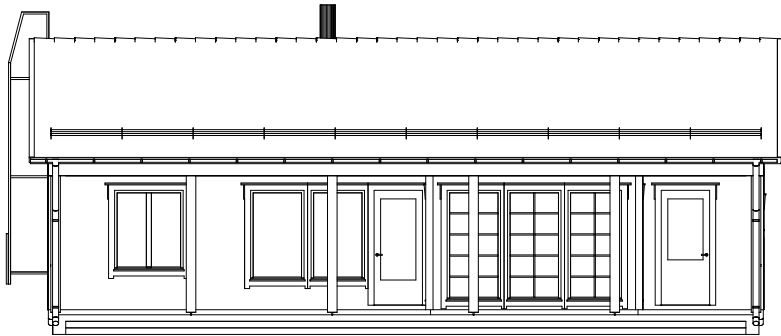

Classic 98	
Pohjaluonnos 1:100	
Huoneistoala	98m ²
Kerrosala(250)	113m ²

1:100