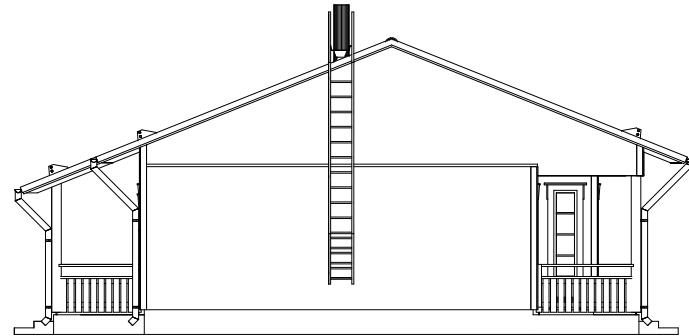

Classic 98	
Pohjaluonnos 1:100	
Huoneistoala	98m ²
Kerrosala(250)	113m ²

1:100