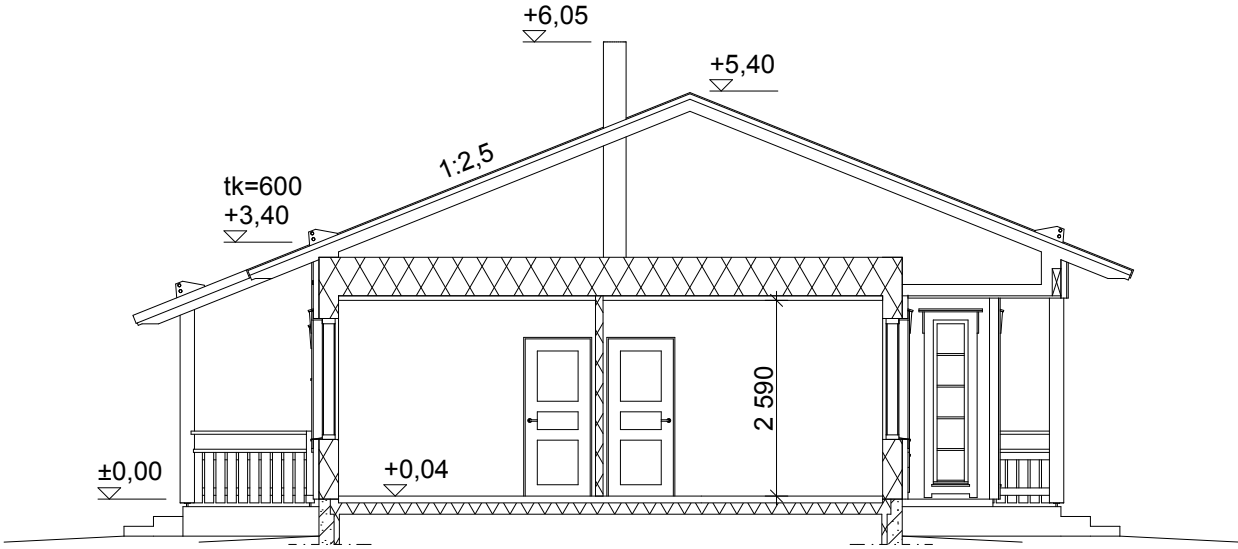

Classic 98	
Pohjaluonnos 1:100	
Huoneistoala	98m ²
Kerrosala(250)	113m ²

1:100