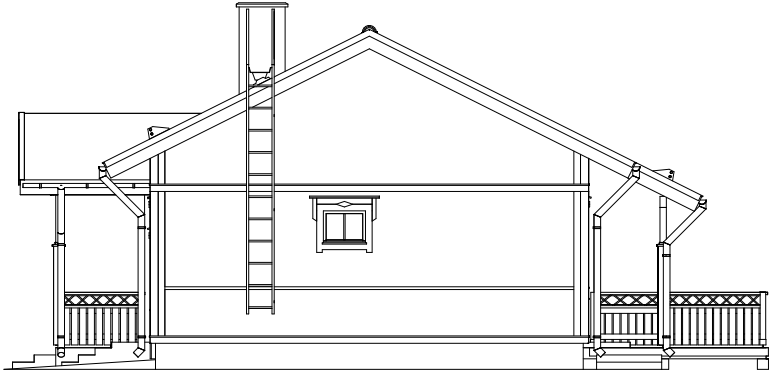

**Classic 87**  
Pohjaluonnos 1:100

Huoneistoala 87m<sup>2</sup>  
Kerrosala(250) 129m<sup>2</sup>

1:100