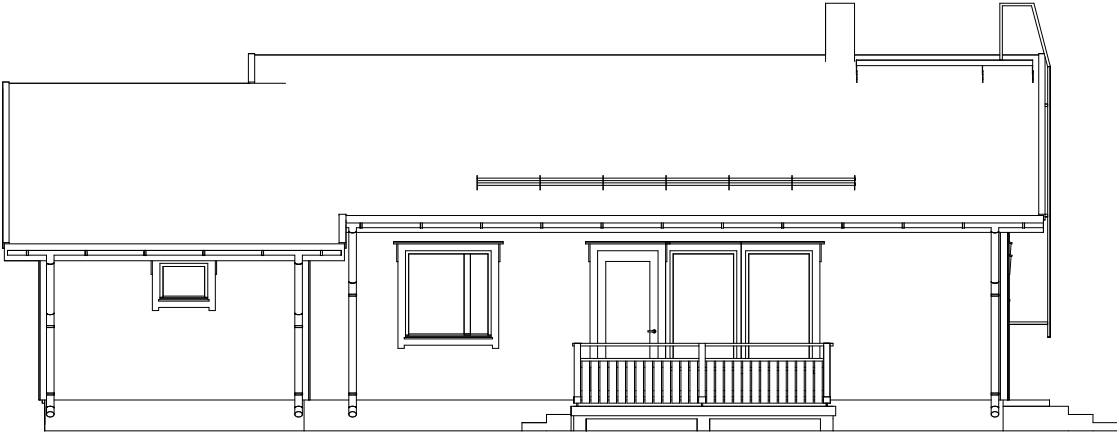

**Classic 84**  
Pohjaluonnos 1:100

Huoneistoala 84m<sup>2</sup>  
Kerrosala(250) 105m<sup>2</sup>

1:100