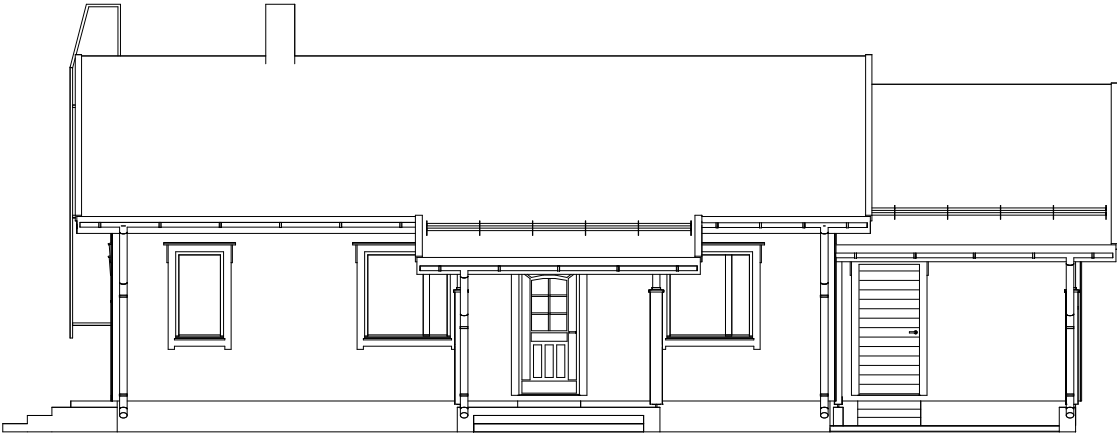

**Classic 84**  
Pohjaluonnos 1:100

Huoneistoala 84m<sup>2</sup>  
Kerrosala(250) 105m<sup>2</sup>

1:100