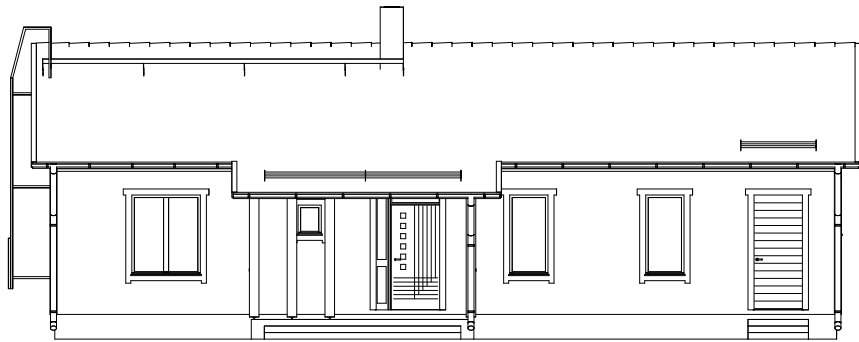

Classic 110	
Pohjaluonnos 1:100	
Huoneistoala	110m²
Kerrosala(250)	126m²

1:100