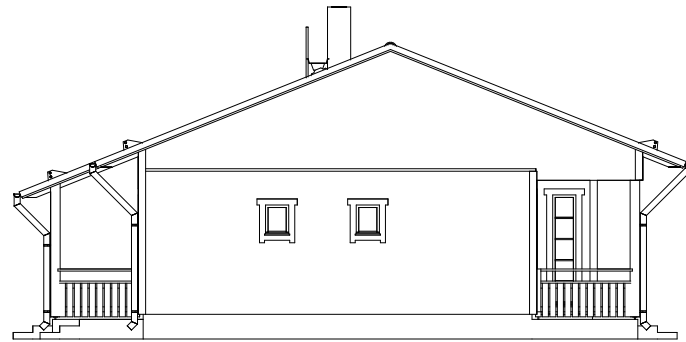

Classic 110	
Pohjaluonnos 1:100	
Huoneistoala	110m²
Kerrosala(250)	126m²

1:100