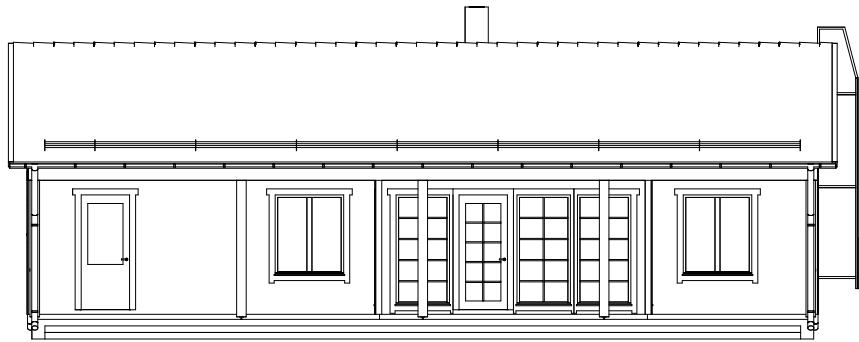

Classic 110	
Pohjaluonnos 1:100	
Huoneistoala	110m²
Kerrosala(250)	126m²

1:100