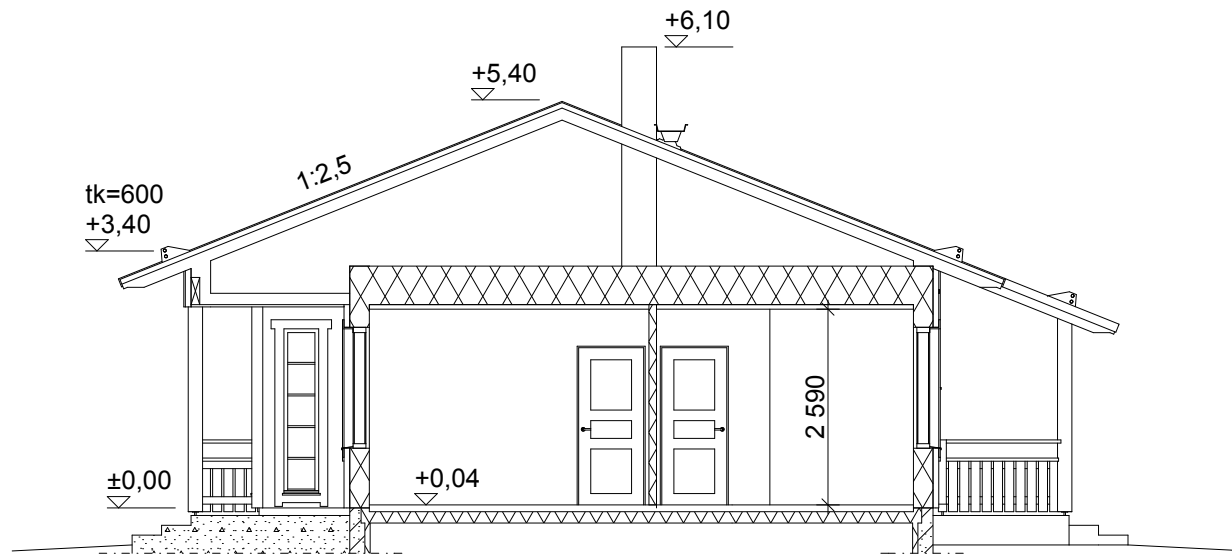

Classic 110	
Pohjaluonnos 1:100	
Huoneistoala	110m²
Kerrosala(250)	126m²

1:100