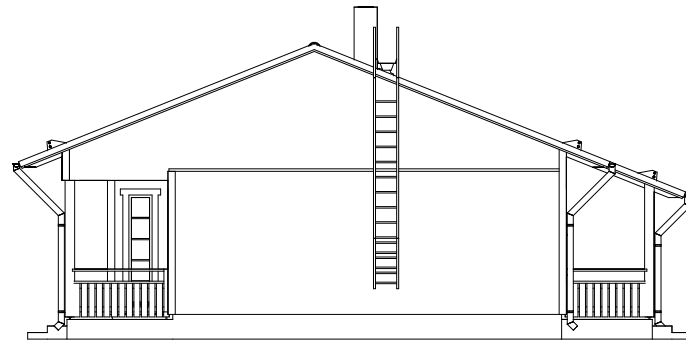

Classic 110	
Pohjaluonnos 1:100	
Huoneistoala	110m²
Kerrosala(250)	126m²

1:100